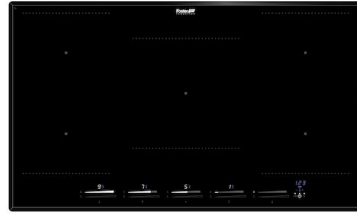

PORTE-COUTEAUX NOIR
A100 F30

**PORTE-EPICES POUR EVIERS
CONVIVIO**
A100 E20

**PORTE-EPICES POUR EVIERS
CONVIVIO**
A100 E25

RECOMMENDED PAIRINGS

MILANO 4 BRULEURS GOLD
G681 F09

PUNTO 860 INDUCTION 5 ZONES
I384 N45